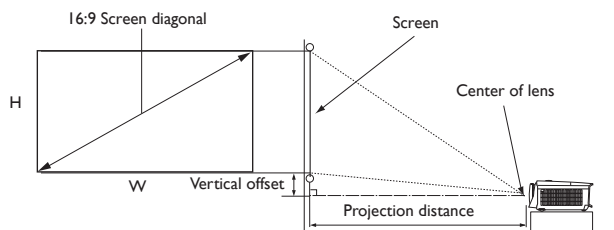

Dimensions

Distance Chart

The screen aspect ratio is 16:9 and the projected picture is in a 16:9 aspect ratio

Screen size			Distance from screen (mm)			Vertical offset (mm)	
Diagonal size		H (mm)	W (mm)	Min length (max zoom)	Average		Max length (min zoom)
inch	mm						
60	1524	747	1328	1800	2348	2896	75
70	1778	872	1550	2100	2739	3378	87
80	2032	996	1771	2400	3130	3861	100
90	2286	1121	1992	2700	3522	4343	112
100	2540	1245	2214	3000	3913	4826	125
110	2794	1370	2435	3300	4304	5309	137
120	3048	1494	2657	3600	4696	5791	149
130	3302	1619	2878	3900	5087	6274	162
140	3556	1743	3099	4200	5478	6757	174
150	3810	1868	3321	4500	5870	7239	187
160	4064	1992	3542	4800	6261	7722	199
170	4318	2117	3763	5100	6652	8204	212
180	4572	2241	3985	5400	7043	8687	224
190	4826	2366	4206	5700	7435	9170	237
200	5080	2491	4428	6000	7826	9652	249